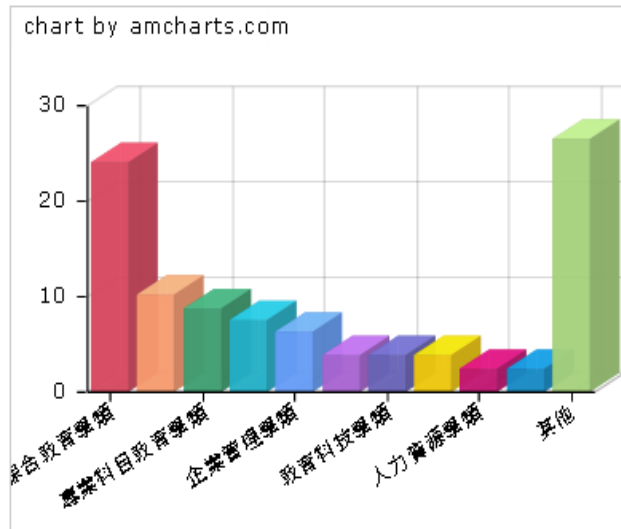

- Profile Section:** Shows the user's name '侯凱翔' and title '工程師'. A progress indicator shows '個人履歷完成度 100%' with a '編輯履歷' button.
- Resume Section:** Features a '客製化履歷' (Customized Resume) button and a '我的職涯儀表板' (My Career Dashboard) button. A callout box points to the '我的職涯儀表板' button with the text '左側也可點選我瞭解了'.
- Job Application Statistics:** Displays '總投遞數 2' and '已瀏覽未投遞職缺數 20'. A callout box points to the '總投遞數' with the text '瞭解投遞職缺的自我優勢及市場的薪資行情!'.
- Market Analysis Section:** Includes a '轉職分析' (Career Transition Analysis) button and a '投遞競爭分析' (Application Competition Analysis) section. A callout box points to the '轉職分析' button with the text '結合1111人力銀行數據資料庫，讓您更快瞭解市場行情及轉職須具備的工作能力!'.
- Salary Analysis Section:** Titled '薪資分析', it shows '市場平均薪資 (前往編輯測試履歷履歷)'. A callout box points to this section with the text '我瞭解了'. Below this, a bar chart displays average salaries for different experience levels: NTS24,779 (1年以下平均), NTS25,777 (1-3年平均), NTS29,086 (3-5年平均), NTS30,663 (5-7年平均), and NTS32,683 (7-9年平均).

科系領航員-系所地圖

- 提供學生了解自己與就業市場需求之管道
- 對接系所專業學科與職場專業領域
- 充分備妥升學 / 就業方向競爭力

科系領航員-系所地圖

升學藍圖示意畫面

升學藍圖

國立台北教育大學 教育學系 的學生，畢業後他們的升學及選校狀況。

所選的科系

所選擇的學校

資料來源或分析說明：分析時間：2013年04月 有效樣本數：79筆

本表依據1111人力銀行資料庫，僅分析數據趨勢，供科系職涯選擇參考，並非該科系絕對值。

科系領航員-系所地圖

就業藍圖示意畫面

科系領航員-系所地圖

☑職務工作內容

介紹該職務工作項目，
並詳細條列說明工作
內容。

資料針對**廠商**開出相
關工作要求，並參考
職訓局、**O*NET**研究
中心等人才媒合公司，
結合**產官學三方**彙整
而來。