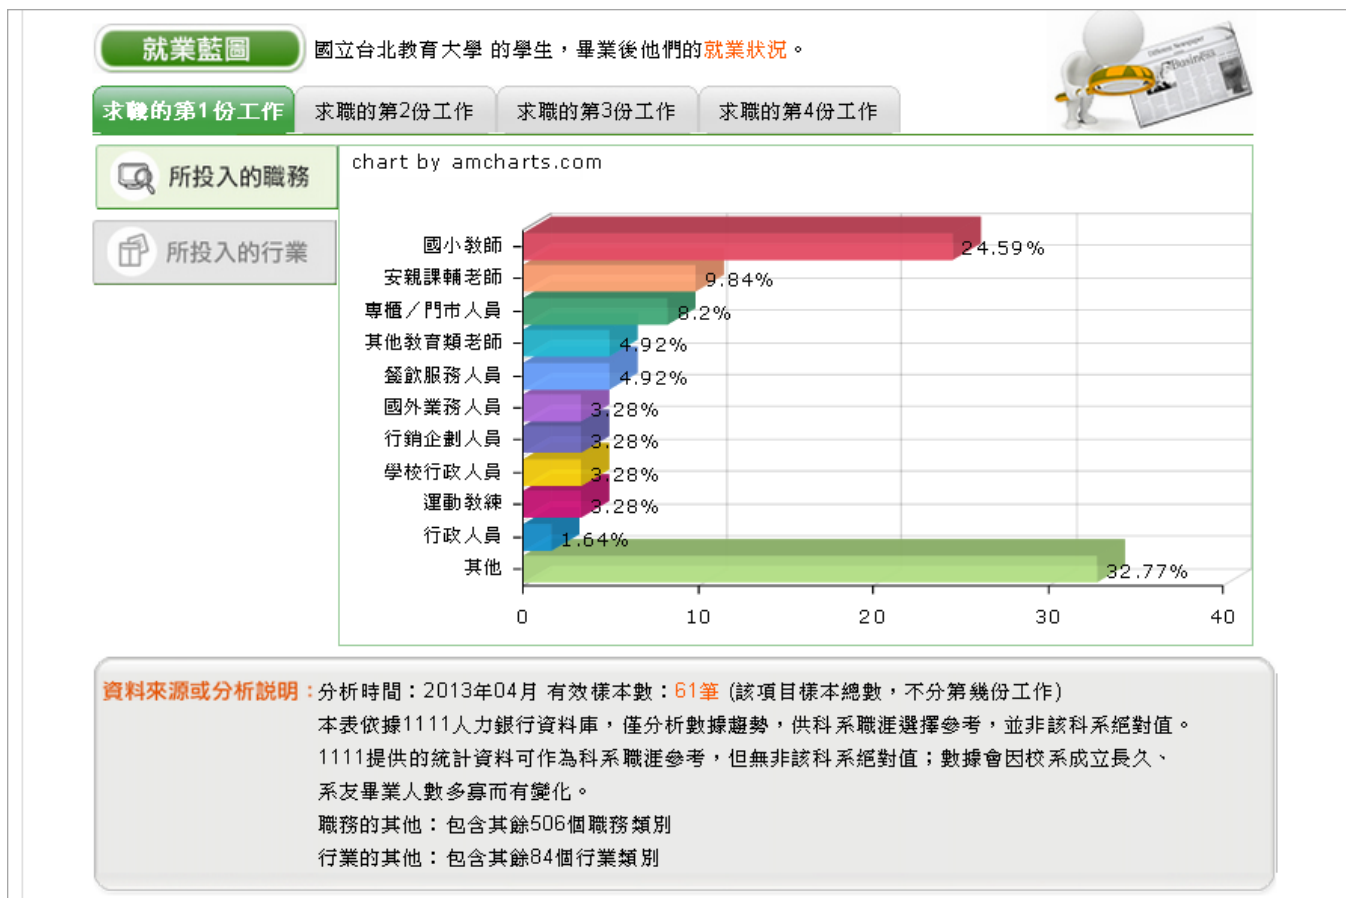

- Profile Section:** Shows the user's name '侯凱翔' and title '工程師'. A progress indicator shows '個人履歷完成度 100%' with a '編輯履歷' button.
- Resume Section:** Features a '客製化履歷' (Customized Resume) button and a '我的職涯儀表板' (My Career Dashboard) button. A callout box points to the '我的職涯儀表板' button with the text '左側也可點選我瞭解了'.
- Job Application Statistics:** Displays '總投遞數 2' and '已瀏覽未投遞職缺數 20'. A callout box points to the '總投遞數' with the text '瞭解投遞職缺的自我優勢及市場的薪資行情!'.
- Market Analysis Section:** Includes a '轉職分析' (Career Transition Analysis) button and a '投遞競爭分析' (Application Competition Analysis) section. A callout box points to the '轉職分析' button with the text '結合1111人力銀行數據資料庫，讓您更快瞭解市場行情及轉職須具備的工作能力!'.
- Salary Analysis Section:** Titled '薪資分析', it shows '市場平均薪資 (前往編輯測試履歷履歷)'. A callout box points to this section with the text '我瞭解了'. Below this, a bar chart displays average salaries for different experience levels: NTS24,779 (1年以下平均), NTS25,777 (1-3年平均), NTS29,086 (3-5年平均), NTS30,663 (5-7年平均), and NTS32,683 (7-9年平均).

科系領航員-系所地圖

- 提供學生了解自己與就業市場需求之管道
- 對接系所專業學科與職場專業領域
- 充分備妥升學 / 就業方向競爭力

科系領航員-系所地圖

升學藍圖示意畫面

升學藍圖

國立台北教育大學 教育學系 的學生，畢業後他們的升學及選校狀況。

所選的科系

所選擇的學校

資料來源或分析說明：分析時間：2013年04月 有效樣本數：79筆

本表依據1111人力銀行資料庫，僅分析數據趨勢，供科系職涯選擇參考，並非該科系絕對值。

科系領航員-系所地圖

就業藍圖示意畫面

科系領航員-系所地圖

☑職務工作內容

介紹該職務工作項目，
並詳細條列說明工作
內容。

資料針對**廠商**開出相
關工作要求，並參考
職訓局、**O*NET**研究
中心等人才媒合公司，
結合**產官學三方**彙整
而來。