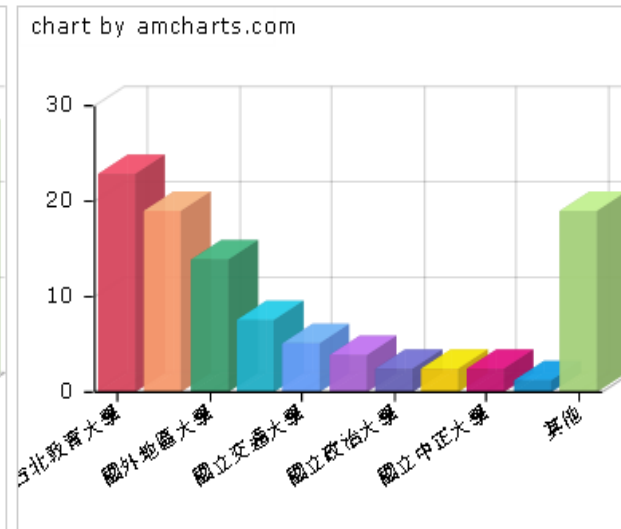

- Profile Section:** Shows the user's name '侯凱翔' and title '工程師'. A progress indicator shows '個人履歷完成度 100%' with a '編輯履歷' button.
- Resume Section:** Features a '客製化履歷' (Customized Resume) button and a '我的職涯儀表板' (My Career Dashboard) button. A callout box points to the '我的職涯儀表板' button with the text '左側也可點選我瞭解了'.
- Job Application Statistics:** Displays '總投遞數 2' and '已瀏覽未投遞職缺數 20'. A callout box points to the '總投遞數' with the text '瞭解投遞職缺的自我優勢及市場的薪資行情!'.
- Market Analysis Section:** Includes a '轉職分析' (Career Transition Analysis) button and a '投遞競爭分析' (Application Competition Analysis) section. A callout box points to the '轉職分析' button with the text '結合1111人力銀行數據資料庫，讓您更快瞭解市場行情及轉職須具備的工作能力!'.
- Salary Analysis Section:** Titled '薪資分析', it shows '市場平均薪資 (前往編輯測試履歷履歷)'. A callout box points to this section with the text '我瞭解了'. Below this, a bar chart displays average salaries for different experience levels: NTS24,779 (1年以下平均), NTS25,777 (1-3年平均), NTS29,086 (3-5年平均), NTS30,663 (5-7年平均), and NTS32,683 (7-9年平均).

科系領航員-系所地圖

- 提供學生了解自己與就業市場需求之管道
- 對接系所專業學科與職場專業領域
- 充分備妥升學 / 就業方向競爭力

科系領航員-系所地圖

升學藍圖示意畫面

升學藍圖

國立台北教育大學 教育學系 的學生，畢業後他們的升學及選校狀況。

所選的科系

所選擇的學校

資料來源或分析說明：分析時間：2013年04月 有效樣本數：79筆

本表依據1111人力銀行資料庫，僅分析數據趨勢，供科系職涯選擇參考，並非該科系絕對值。

科系領航員-系所地圖

就業藍圖示意畫面

科系領航員-系所地圖

☑職務工作內容

介紹該職務工作項目，
並詳細條列說明工作
內容。

資料針對**廠商**開出相
關工作要求，並參考
職訓局、**O*NET**研究
中心等人才媒合公司，
結合**產官學三方**彙整
而來。